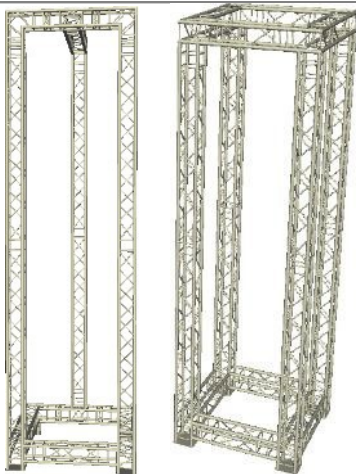

PA-Tower / Banner Tower

**Auf
Anfrage**

Art.-Nr. :100827