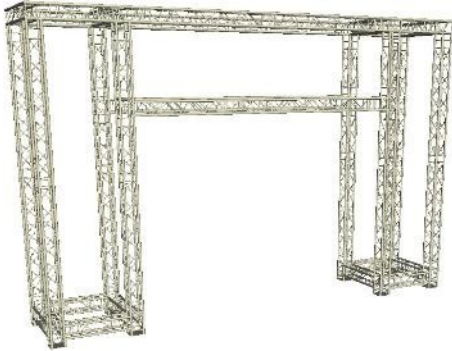

Varytec Wind UP Stativ **12,50€**
Hebelast max. 85 kg, Höhe
max. 400cm

Art.-Nr. :100461

VMB-TE 04 Traversenlift **15,00€**
Hebelast max. 100 kg, Höhe
max. 380cm

Art.-Nr. :100462

Fantek T-106 Traversenlift **25,00€**
-Hebelast max. 225 kg,
-Höhe max. 640cm

Art.-Nr. :100463

WORK WT-600 Gabellift **65,00€**
-350kg Tragkraft Max.
-6,00 Meter Höhe Max.
Standfläche: 2,3 x 2,0 m

Art.-Nr. :100783

Traversenstände

Traversentor 1

**Auf
Anfrage**

Art.-Nr. :100825

Traversentor 2