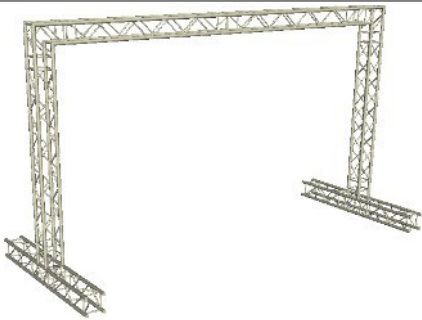

Art.-Nr. :100463

WORK WT-600 Gabellift **65,00€**
-350kg Tragkraft Max.
-6,00 Meter Höhe Max.
Standfläche: 2,3 x 2,0 m

Art.-Nr. :100783

Traversenstände

Traversentor 1

**Auf
Anfrage**

Art.-Nr. :100825

Traversentor 2