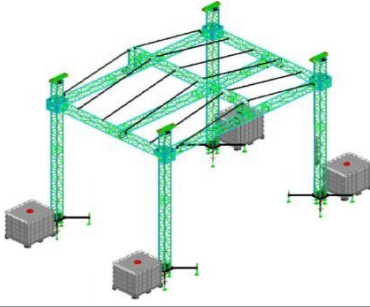

8x7m Satteldachbühne 8m Höhe

1650€

-8x6m Bühnenfläche inkl. Treppe

-Bühnendach 8x7m inkl.

3x Seitengaze Schwarz

-8x IBC 1000l Tanks

-Statik für alle Windzonen

Art.-Nr. :**106207**