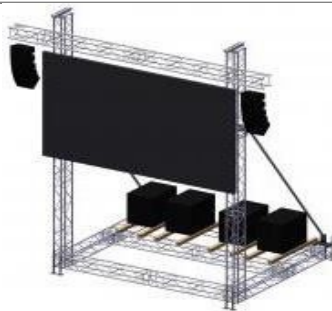

Traversenstand mit Bannerrahmen im Stand

Auf
Anfrage

Art.-Nr. :109149

LED Wand Support

-verschiedene Größen und
Ausführungen

Auf
Anfrage

Art.-Nr. :108016

Bühne