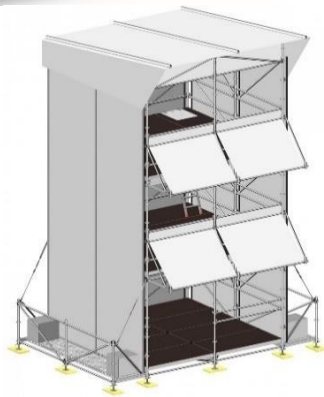

Stiel

1m	Art.-Nr. :106215	1,80€
1,5m	Art.-Nr. :106216	2,50€
2m	Art.-Nr. :106217	3,00€
4m	Art.-Nr. :106218	4,50€

Fußspindel 60 mit Anfangsstück **1,75€**

Art.-Nr. :106219