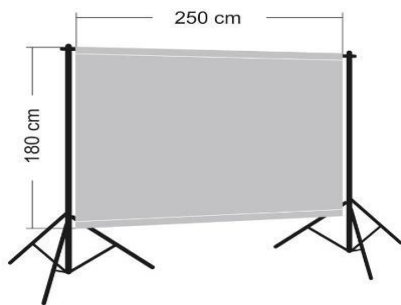

Glücksrad D-80cm **60,00€**

Art.-Nr. :100734

Fotobox **250,00€**
-mit Speicherung auf einem
USB Stick
-inkl. Fun Artikel Box

Art.-Nr. :100735

Fotobox Hintergrund Weiß **45,00€**
-250cm x 180cm
Art.-Nr. :100895